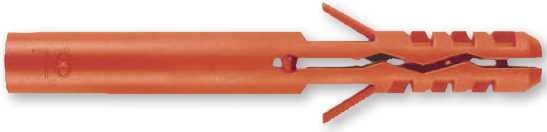

## MNL Lange nylon plug Cheville longue en nylon

code			Ø		# / doos # / boîte				min.	€
			mm	mm						
MG 1000600		7610634058907	6	50	100	95 gr	-	18	1	<b>6,87</b>
MG 1000800		7610634059010	8	65	50	100 gr	-	18	1	<b>5,67</b>

## ML Extra lange plug Cheville extra longue

code			Ø		# / doos # / boîte				min.	€
			mm	mm						
MG 1100606		7610634052530	6	60	100	138 gr	-	24	1	<b>10,40</b>
MG 1100808		7610634052646	8	80	100	294 gr	-	12	1	<b>13,85</b>
MG 1101009		7610634052974	10	90	100	430 gr	-	6	1	<b>36,62</b>

## MLK Extra lange plug met kraag Cheville extra longue avec collerette

code			Ø		# / doos # / boîte				min.	€
			mm	mm						
MG 1100808K		7610634052752	8	80	100	430 gr	-	12	1	<b>13,85</b>

Prijs per doos • Prix par boîte