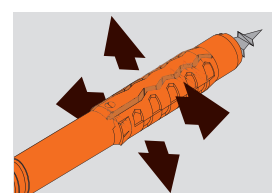

MQL

Universele gevelflug
Cheville universelle pour façade

code		Ø	mm	mm	# / doos # / boîte				min.	€
MQL-ST										
Met Torx 40 schroef • Avec vis Torx 40 Prijs per doos • Prix par boîte										
MG 1060108		7610634131839	10	80	100	2562 gr	-	6	1	57,20
MG 1060110		7610634131945	10	100	50	1601 gr	-	6	1	37,15
MG 1060112		7610634132058	10	120	50	1981 gr	-	6	1	41,66
MG 1060114		7610634132164	10	140	50	2307 gr	-	6	1	46,90
MG 1060116		7610634132270	10	160	50	2631 gr	-	6	1	58,30

Geleverd met vijzen • Livré avec vis

code		Ø	mm	mm	# / doos # / boîte				min.	€
MQL-STB										
Met Torx 40 schroef • Avec vis Torx 40 Prijs per doos • Prix par boîte										
MG 1060310		7610634134144	10	100	50	2300 gr	-	6	1	46,90
MG 1060312		7610634134250	10	120	50	2400 gr	-	6	1	53,00