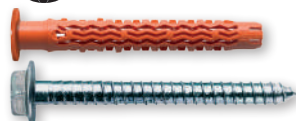

MQL

Universele gevelflug
Cheville universelle pour façade

code		Ø	mm	mm	# / doos # / boîte				min.	€
MQL-ST										
Met Torx 40 schroef • Avec vis Torx 40 Prijs per doos • Prix par boîte										
MG 1060108		7610634131839	10	80	100	2562 gr	-	6	1	57,20
MG 1060110		7610634131945	10	100	50	1601 gr	-	6	1	37,15
MG 1060112		7610634132058	10	120	50	1981 gr	-	6	1	41,66
MG 1060114		7610634132164	10	140	50	2307 gr	-	6	1	46,90
MG 1060116		7610634132270	10	160	50	2631 gr	-	6	1	58,30

Geleverd met vijzen • Livré avec vis

code		Ø	mm	mm	# / doos # / boîte				min.	€
MQL-STB										
Met Torx 40 schroef • Avec vis Torx 40 Prijs per doos • Prix par boîte										
MG 1060310		7610634134144	10	100	50	2300 gr	-	6	1	46,90
MG 1060312		7610634134250	10	120	50	2400 gr	-	6	1	53,00

Geleverd met vijzen • Livré avec vis