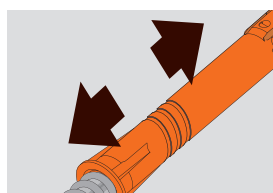

MQL

Universele gevelflug
Cheville universelle pour façade

code		Ø	mm	mm	# / doos # / boîte				min.	€
MQL-ST										
Met Torx 40 schroef • Avec vis Torx 40 Prijs per doos • Prix par boîte										
MG 1060108		7610634131839	10	80	100	2562 gr	-	6	1	57,20
MG 1060110		7610634131945	10	100	50	1601 gr	-	6	1	37,15
MG 1060112		7610634132058	10	120	50	1981 gr	-	6	1	41,66
MG 1060114		7610634132164	10	140	50	2307 gr	-	6	1	46,90
MG 1060116		7610634132270	10	160	50	2631 gr	-	6	1	58,30

Geleverd met vijzen • Livré avec vis

code		Ø	mm	mm	# / doos # / boîte				min.	€
MQL-STB										
Met Torx 40 schroef • Avec vis Torx 40 Prijs per doos • Prix par boîte										
MG 1060310		7610634134144	10	100	50	2300 gr	-	6	1	46,90
MG 1060312		7610634134250	10	120	50	2400 gr	-	6	1	53,00